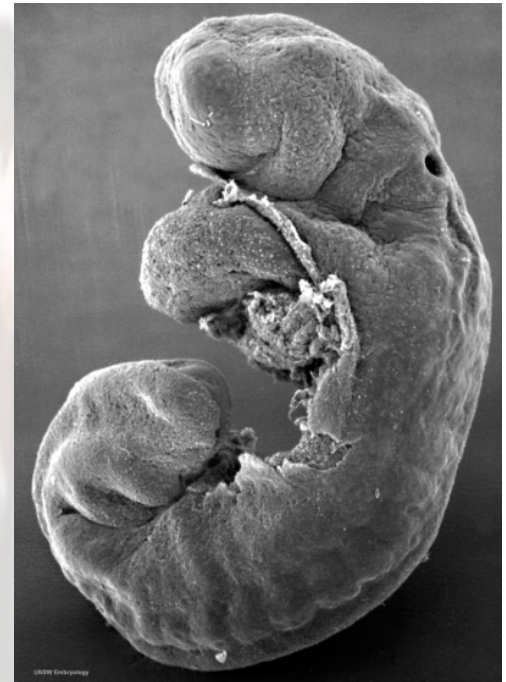

ps: n'oubliez pas que la ligne primitive n'est pas seulement présente au stade 7 puis disparaît direct au stade 8 → elle demeure après le stade 7 et disparaît progressivement (donc elle est visible au SC8 et 9)

- Comment différencier un SC 10 / 11 / 12 / 13 sur une photo ??

==> Principalement grâce aux **neuropores** et aux **bourgeons des membres**:

STADE CARNEGIE 10 :

Les **deux neuropores** sont **ouverts**,
Il n'y a **pas de bourgeons**

STADE CARNEGIE 11 :

Ici on devrait trouver le **neuropore antérieur fermé et postérieur ouvert**, mais parfois sur certaines photos les ébauches ne sont pas aussi visibles que sur d'autres (on a du mal à voir que le neuropore postérieur est ouvert)

Pour ne pas vous tromper au SC10 vous voyez vraiment les deux **neuropores** entièrement ouvert tandis qu'au **11** ils commencent à **se refermer ou le sont quasiment**.
Pour différencier le SC11 du SC 12 il faut regarder les bourgeons des membres car ici il n'y a **aucun bourgeon** (ni supérieur, ni inférieur) et le nombre d'arc branchiaux visibles.