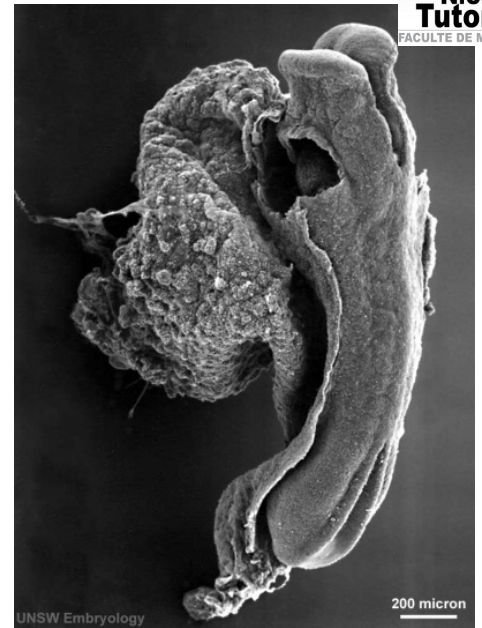

STADE CARNEGIE 9:

Ici le **boursoufflement** est un peu **plus grand** (mais bon ça c'est pas tellement visible ici), le plus important c'est de voir que la **ligne primitive est vraiment très petite comparée à la photo d'avant.**

ps: n'oubliez pas que la ligne primitive n'est pas seulement présente au stade 7 puis disparaît direct au stade 8 → elle demeure après le stade 7 et disparaît progressivement (donc elle est visible au SC8 et 9)

- Comment différencier un SC 10 / 11 / 12 / 13 sur une photo ??

==> Principalement grâce aux **neuropores** et aux **bourgeons des membres**:

STADE CARNEGIE 10 :

Les **deux neuropores** sont **ouverts**,
Il n'y a **pas de bourgeons**

Pour ne pas vous tromper au SC10 vous voyez vraiment les deux **neuropores** entièrement ouvert tandis qu'au **11** ils commencent à **se refermer ou le sont quasiment**.
Pour différencier le SC11 du SC 12 il faut regarder les bourgeons des membres car ici il n'y a **aucun bourgeon** (ni supérieur, ni inférieur) et le nombre d'arc branchiaux visibles.