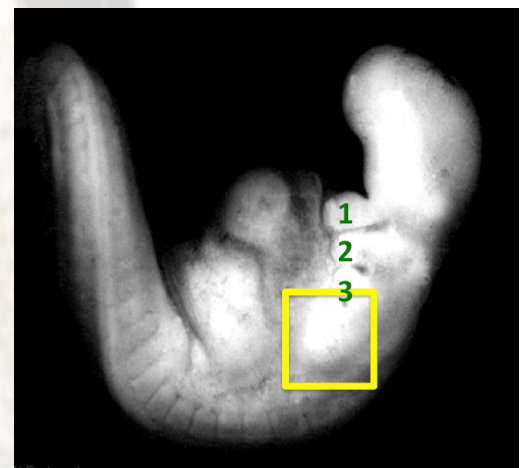

- Comment différencier un SC 10 / 11 / 12 / 13 sur une photo ??

==> Principalement grâce aux **neuropores** et aux **bourgeons des membres**:

STADE CARNEGIE 10 :

Les **deux neuropores** sont **ouverts**,
Il n'y a **pas de bourgeons**

STADE CARNEGIE 11 :

Ici on devrait trouver le **neuropore antérieur fermé et postérieur ouvert**, mais parfois sur certaines photos les ébauches ne sont pas aussi visibles que sur d'autres (on a du mal à voir que le neuropore postérieur est ouvert)

Pour ne pas vous tromper au SC10 vous voyez vraiment les deux **neuropores** entièrement ouvert tandis qu'au **11** ils commencent à **se refermer ou le sont quasiment**.
Pour différencier le SC11 du SC 12 il faut regarder les bourgeons des membres car ici il n'y a **aucun bourgeon** (ni supérieur, ni inférieur) et le nombre d'arc branchiaux visibles.

STADE CARNEGIE 12 :

Il y a le **bourgeon des membres supérieurs** (ici en jaune, pas toujours très visible).
Mais ici nous pouvons voir les **3 arc branchiaux**, chose qui n'était pas le cas au SC 11.
Contrairement au SC 13 ici on ne voit pas le bourgeon du membre inférieur.