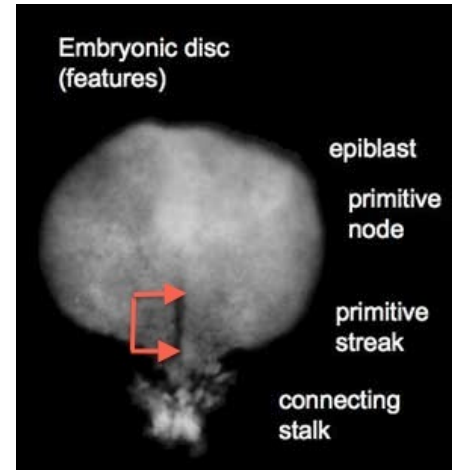

FICHE : ORDRE CHRONOLOGIQUE DES PHOTOS DES STADES DE CARNEGIE

STADE CARNEGIE 7:

Ici on voit la **ligne primitive** et le **disque épiblastique** totalement plat.

STADE CARNEGIE 8:

Ici la **ligne primitive** caudale est **très grande** et il y a un peu d'**induction du neurectoblaste** au niveau crânial (le boursoufflement)

STADE CARNEGIE 9:

Ici le **boursoufflement** est un peu **plus grand** (mais bon ça c'est pas tellement visible ici), le plus important c'est de voir que la **ligne primitive est vraiment très petite comparée à la photo d'avant.**

ps: n'oubliez pas que la ligne primitive n'est pas seulement présente au stade 7 puis disparaît direct au stade 8 → elle demeure après le stade 7 et disparaît progressivement (donc elle est visible au SC8 et 9)

- Comment différencier un SC 10 / 11 / 12 / 13 sur une photo ??

==> Principalement grâce aux **neuropores** et aux **bourgeons des membres**:

STADE CARNEGIE 10 :

Les **deux neuropores** sont **ouverts**,
Il n'y a **pas de bourgeons**