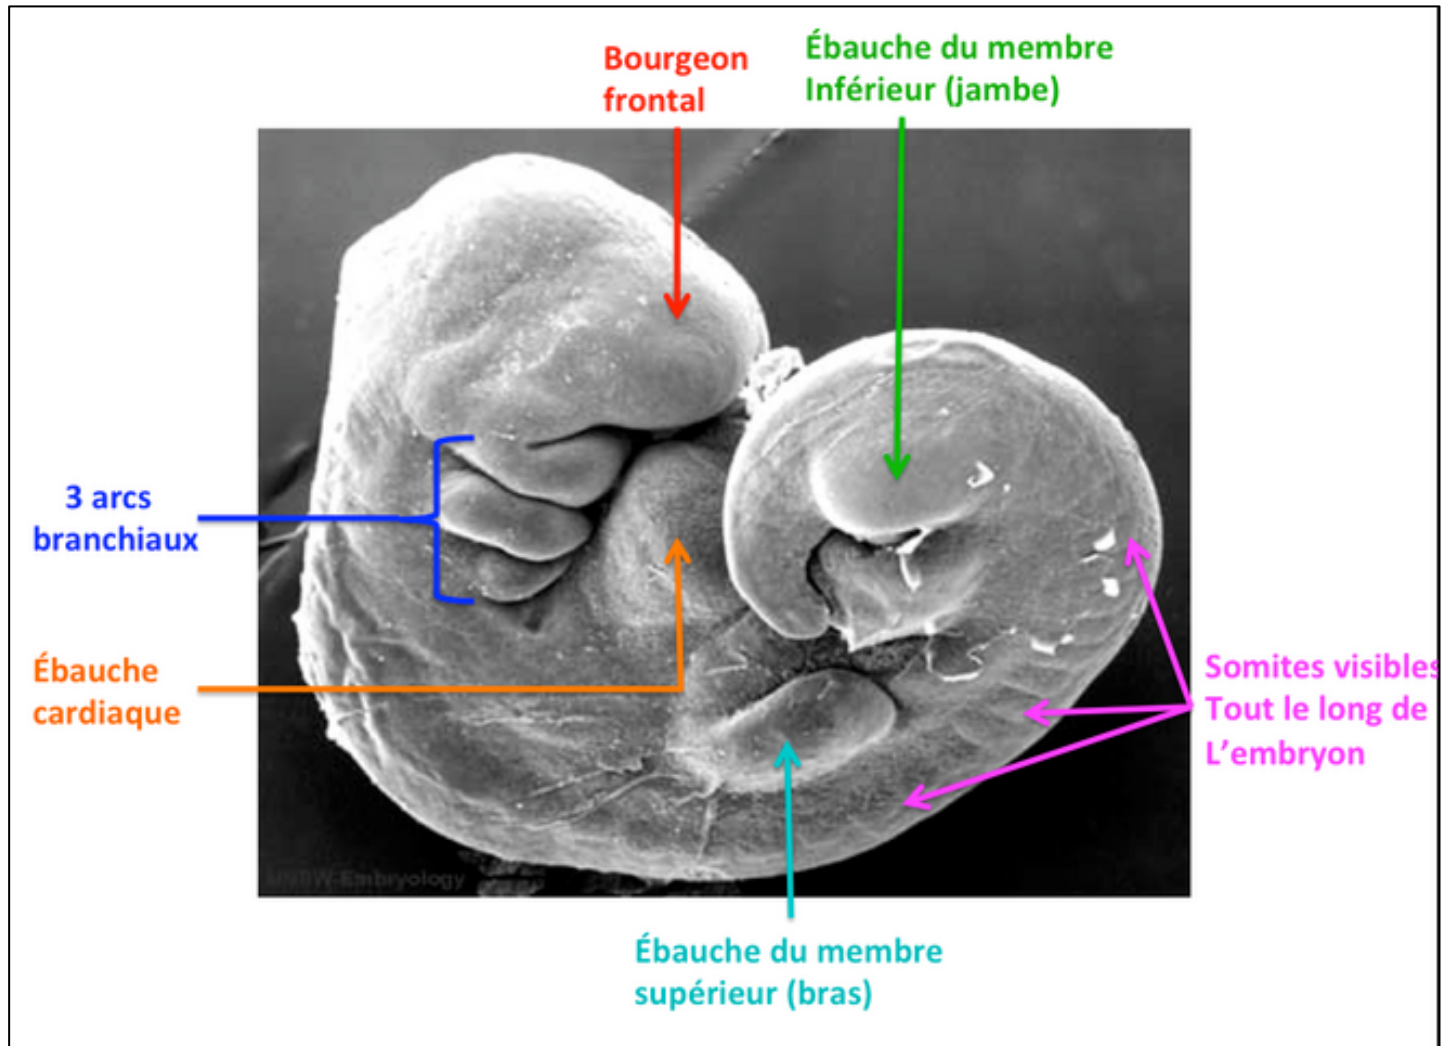

STADE CARNEGIE 13 :

Il y a le bourgeon des membres supérieurs ET inférieurs

- *Your Life is yours alone...Rise up and live it!* -