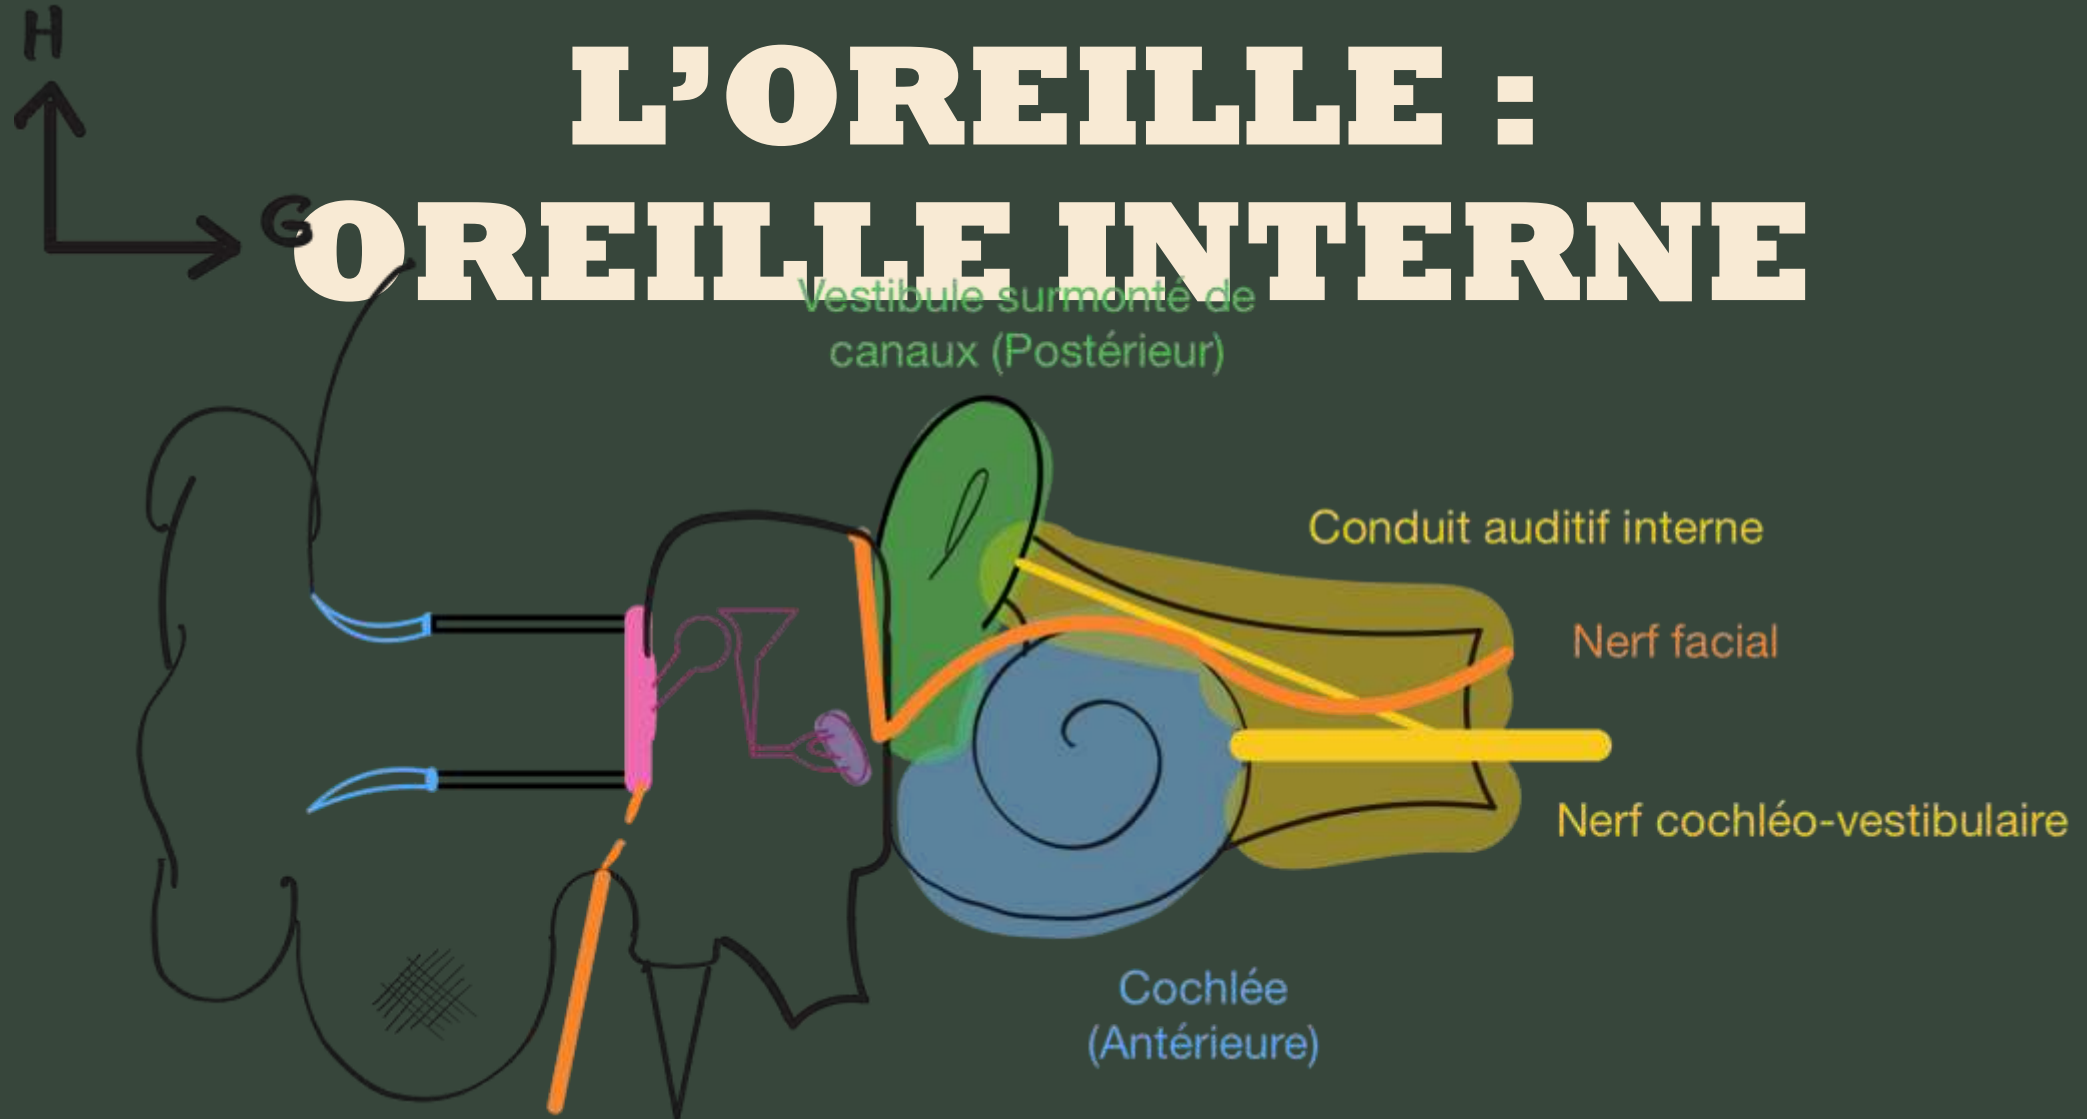

**VOYAGE VERS
L'OREILLE
INTERNE^{TES}**

**UN ORGANE POUR 2 SENS :
L'OREILLE POUR L'AUDITION ET
L'ÉQUILIBRE**

L'audition est composée de plusieurs systèmes en série

GÉNÉRALITÉ SUR LE SENS DE L'ÉQUILIBRE

1. Vision
2. Proprioception
3. Oreille interne

Le sens de l'équilibre est un trépieds

ÉTUDE DES CAVITÉ DE L'OREILLE : OREILLE EXTERNE

ÉTUDE DES CAVITÉ DE L'OREILLE : OREILLE MOYENNE

ÉTUDE DES CAVITÉ DE L'OREILLE : OREILLE INTERNE

ÉTUDE DES CAVITÉ DE L'OREILLE : VUE D'OTOSCOPIE

ÉTUDE DES CAVITÉ DE L'OREILLE : VUE D'OTOSCOPIE

DÉTAIL DE L'OREILLE INTERNE

DÉTAIL DE L'OREILLE INTERNE

DÉTAIL DE L'OREILLE INTERNE

DÉTAIL DE L'OREILLE INTERNE

DÉTAIL DE L'OREILLE INTERNE

DÉTAIL DE L'OREILLE INTERNE

Coupe coronale/frontale du cerveau

SYSTÉMATISATION DE LA VOIE DE L'ÉQUILIBRE

1. Oreille interne
2. Cortex du cervelet
3. Boucle intra-cérébelleuse
4. Noyaux vestibulaires du tronc cérébral et séparation e 2 faisceaux :
 1. Un faisceau vestibule cortical (qui remonte)
 2. Un faisceau vestibulo-spinal (qui descend)