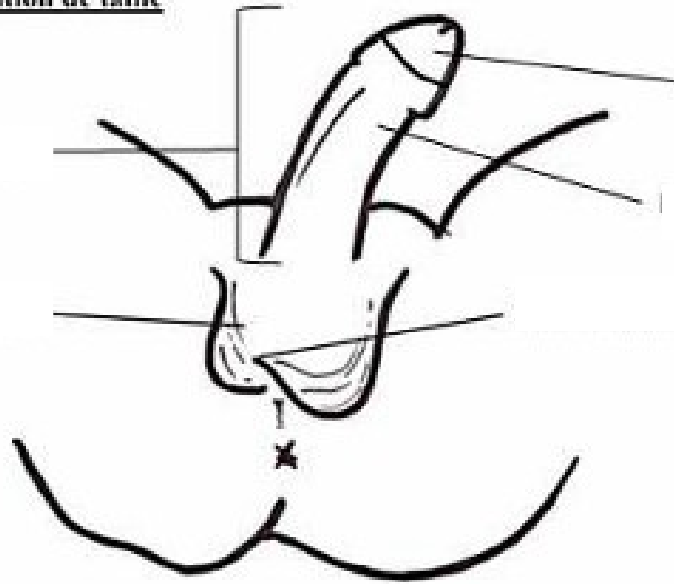

Schéma 6 : Périnée de l'homme en position de taille

Schéma 7 : Les corps érectiles de la verge

Schéma 9 : Vue postérieure de la vessie + organes génitaux internes de l'homme

Schéma 10 : Prostate en vue antérieure

Schéma 11 : Coupe antéro-postérieure de la prostate (= sagittale)

Plan

Plan

Prostate

Prostate

Coupe antéro-postérieure de la prostate

Schéma 12 : coupe frontale de la prostate