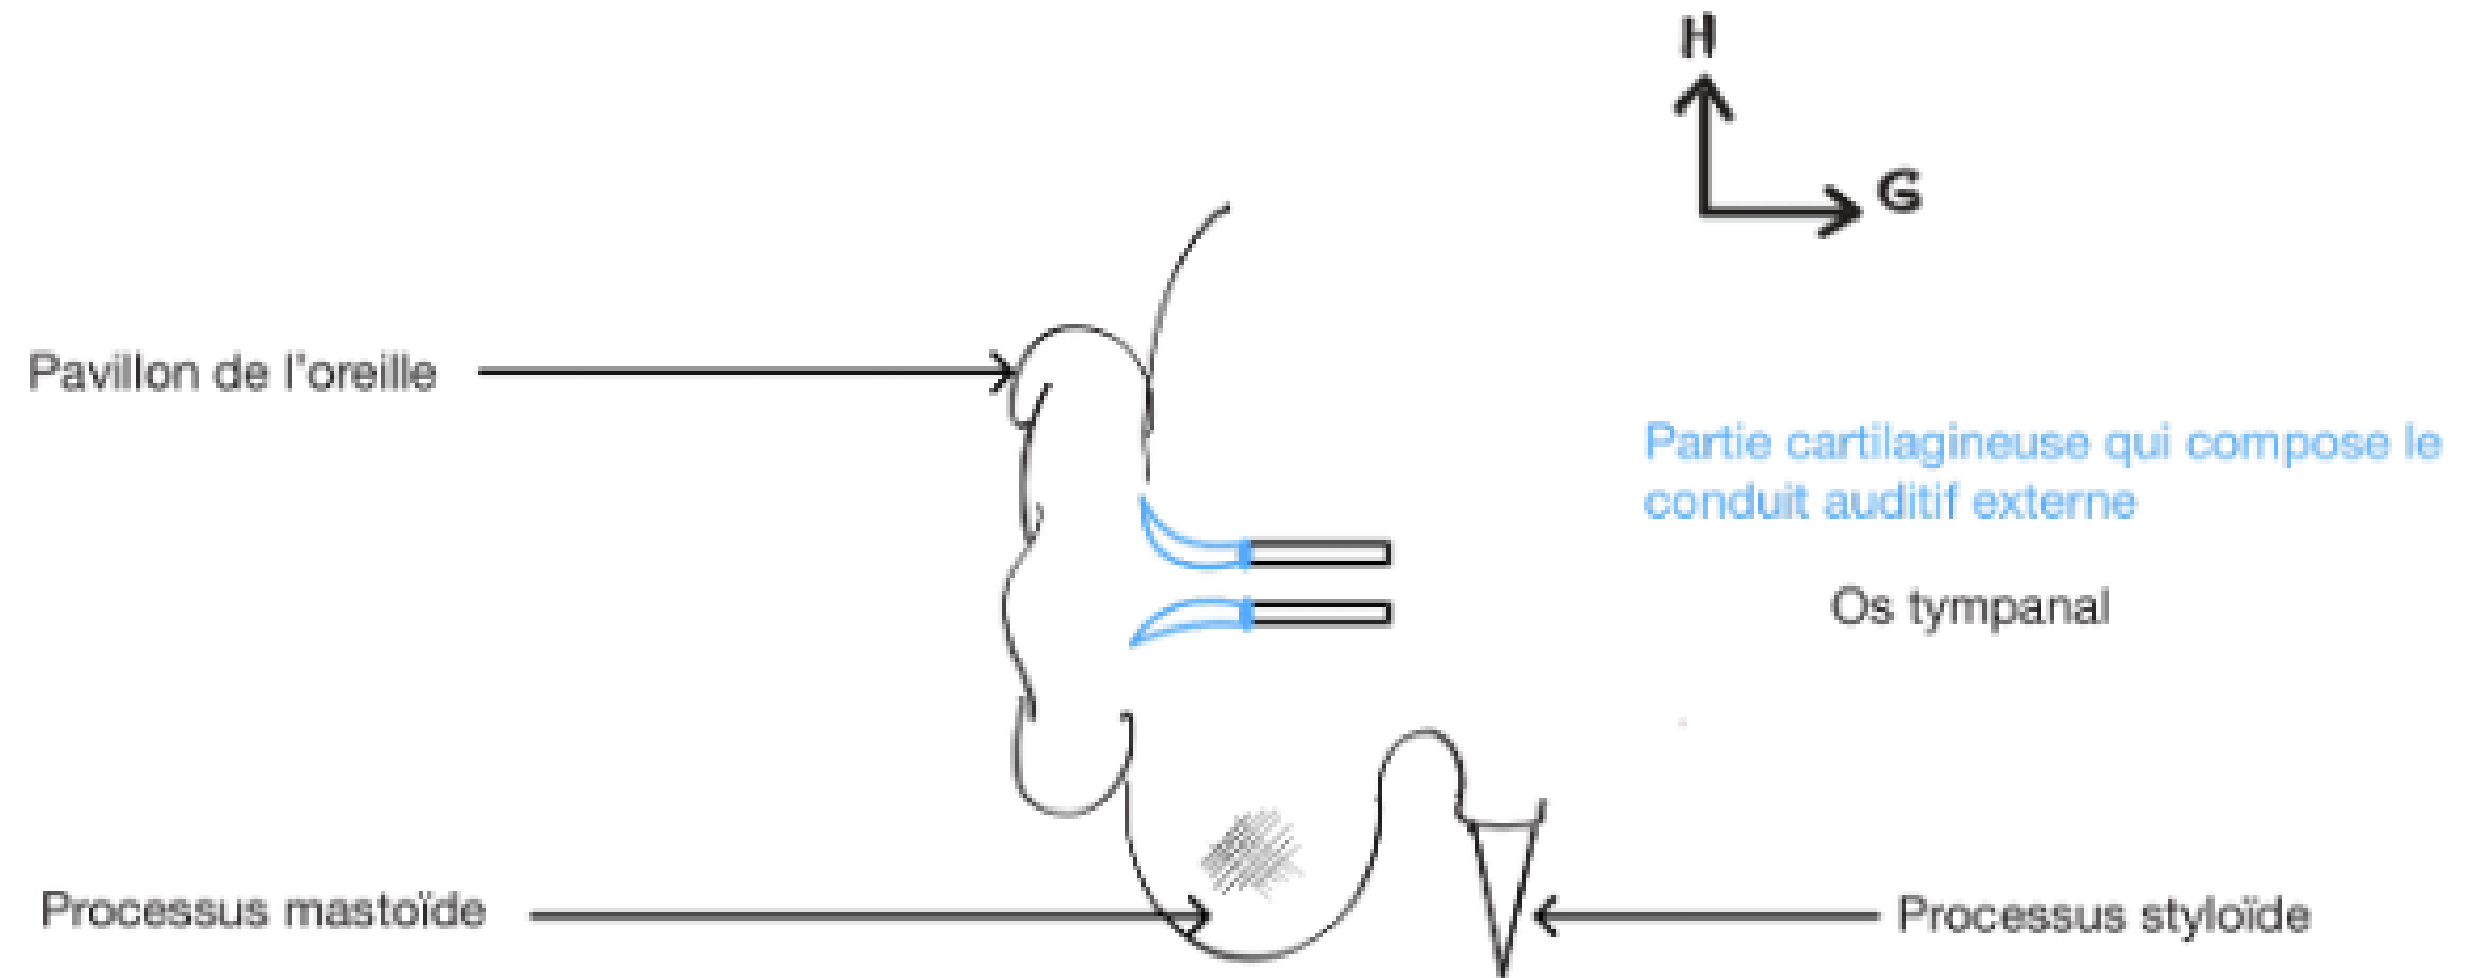

Calepin visuel : ODS audition et équilibre

Oreille externe

Calepin visuel : ODS audition et équilibre

Calepin visuel : ODS audition et équilibre

Calepin visuel : ODS audition et équilibre

Membrane
tympanique

Col du marteau
Manche du marteau

triangle lumineux

Calepin visuel : ODS audition et équilibre

Squelette osseux
de l'oreille
interne

3 canaux semi-
circulaires

Calepin visuel : ODS audition et équilibre

Squelette
membraneux de
l'oreille interne

Canaux semi-
circulaires
membraneux

Calepin visuel : ODS audition et équilibre

Coupe de la
cochlée

Calepin visuel : ODS audition et équilibre

Coupe de la
cochlée

Calepin visuel : ODS audition et équilibre

Coupe de
l'ampoule des
canaux

Coupe au niveau de l'ampoule

Calepin visuel : ODS audition et équilibre

Macule

Coupe de la
macule