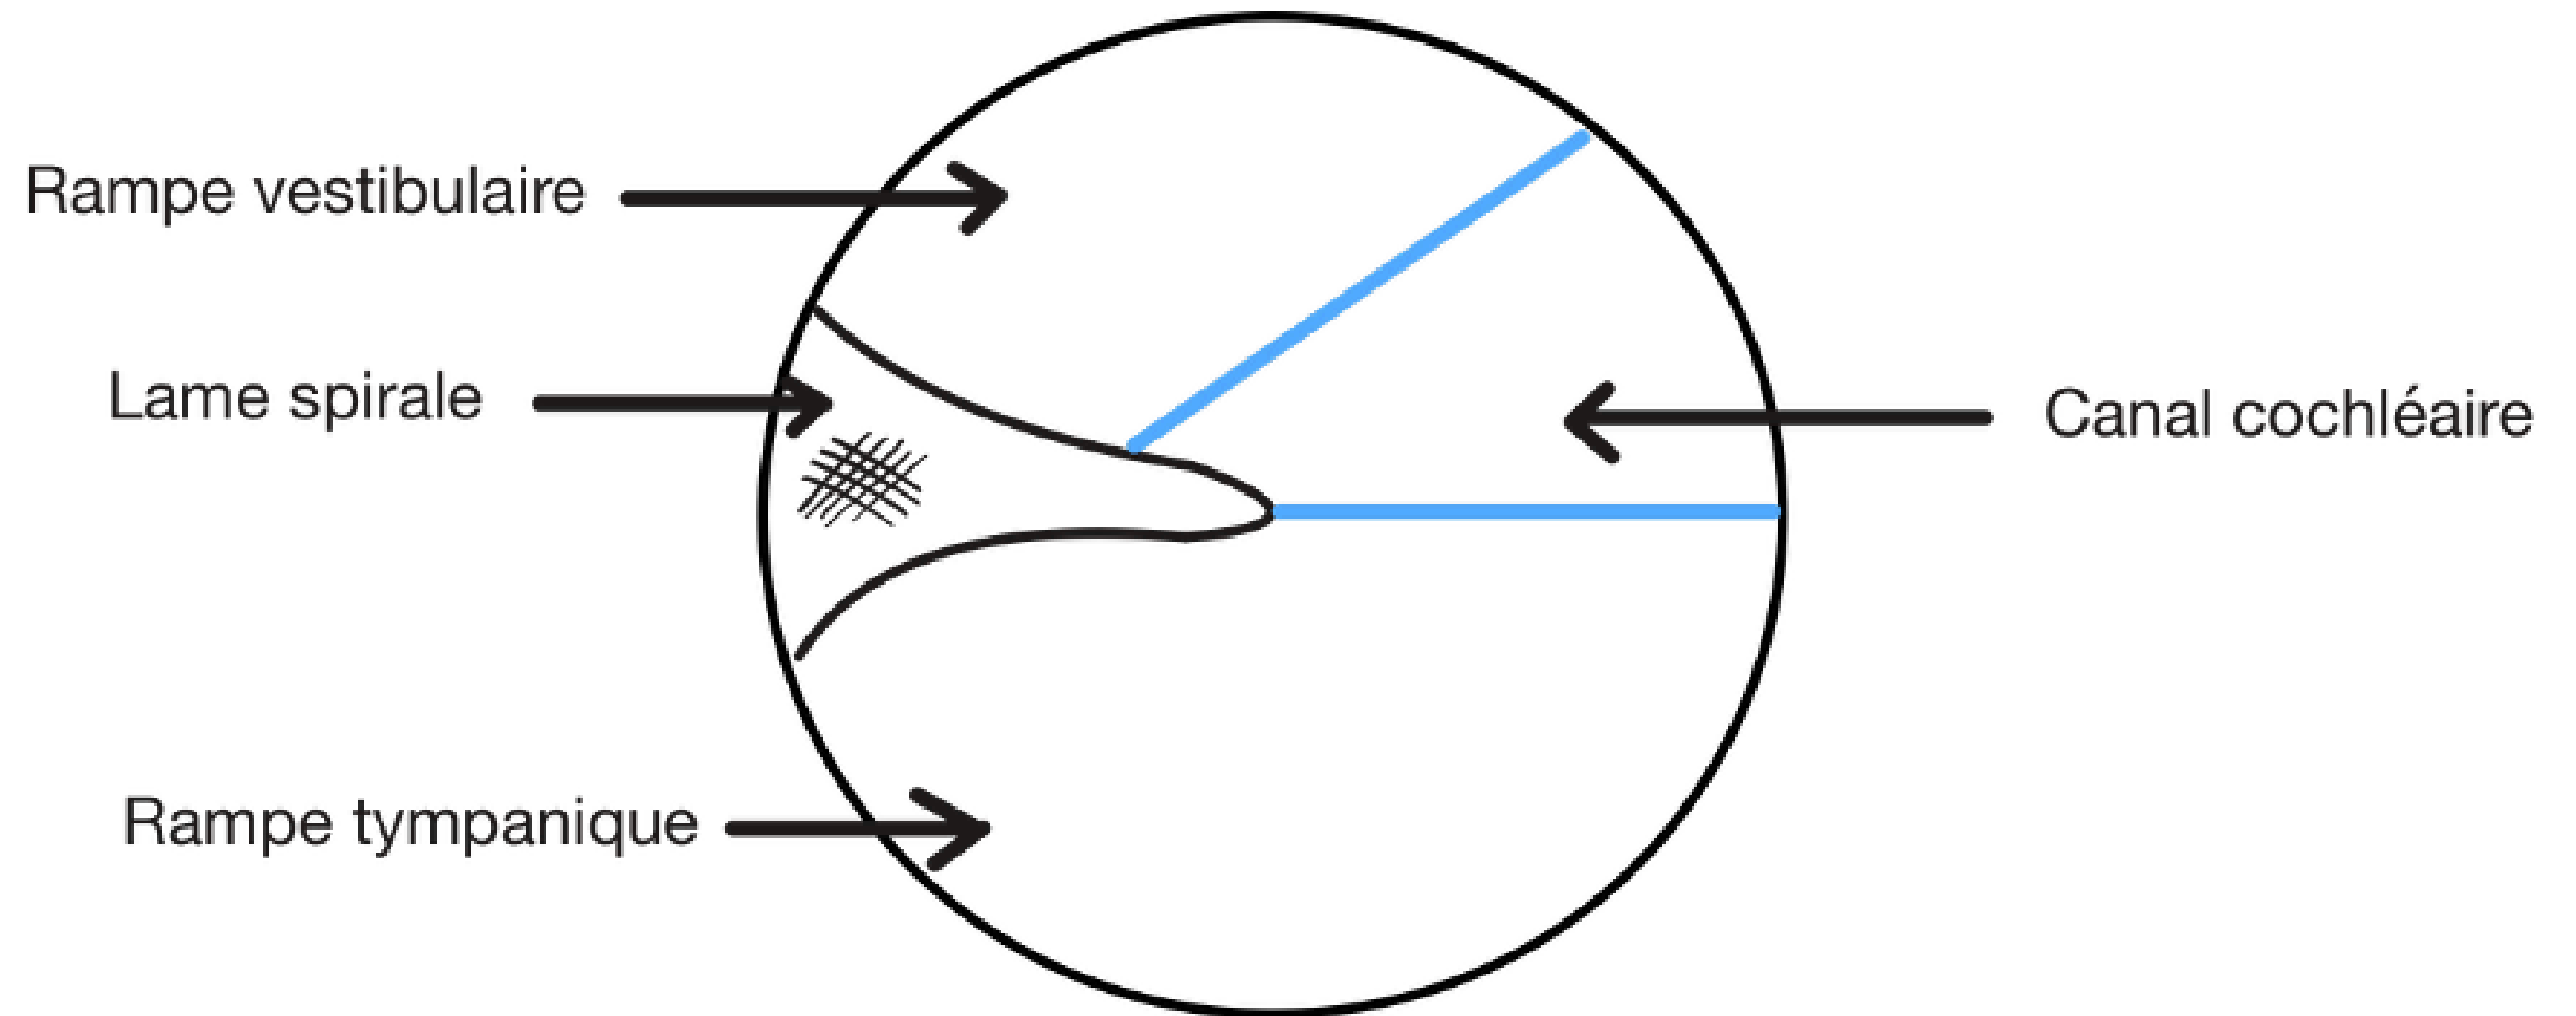

Col du marteau
Manche du marteau

triangle lumineux

Calepin visuel : ODS audition et équilibre

Squelette osseux
de l'oreille
interne

3 canaux semi-
circulaires

Calepin visuel : ODS audition et équilibre

Squelette
membraneux de
l'oreille interne

Canaux semi-
circulaires
membraneux

Calepin visuel : ODS audition et équilibre

Coupe de la
cochlée

Calepin visuel : ODS audition et équilibre

Coupe de la
cochlée

Calepin visuel : ODS audition et équilibre

Coupe de
l'ampoule des
canaux

Coupe au niveau de l'ampoule

Calepin visuel : ODS audition et équilibre

Macule

Coupe de la
macule