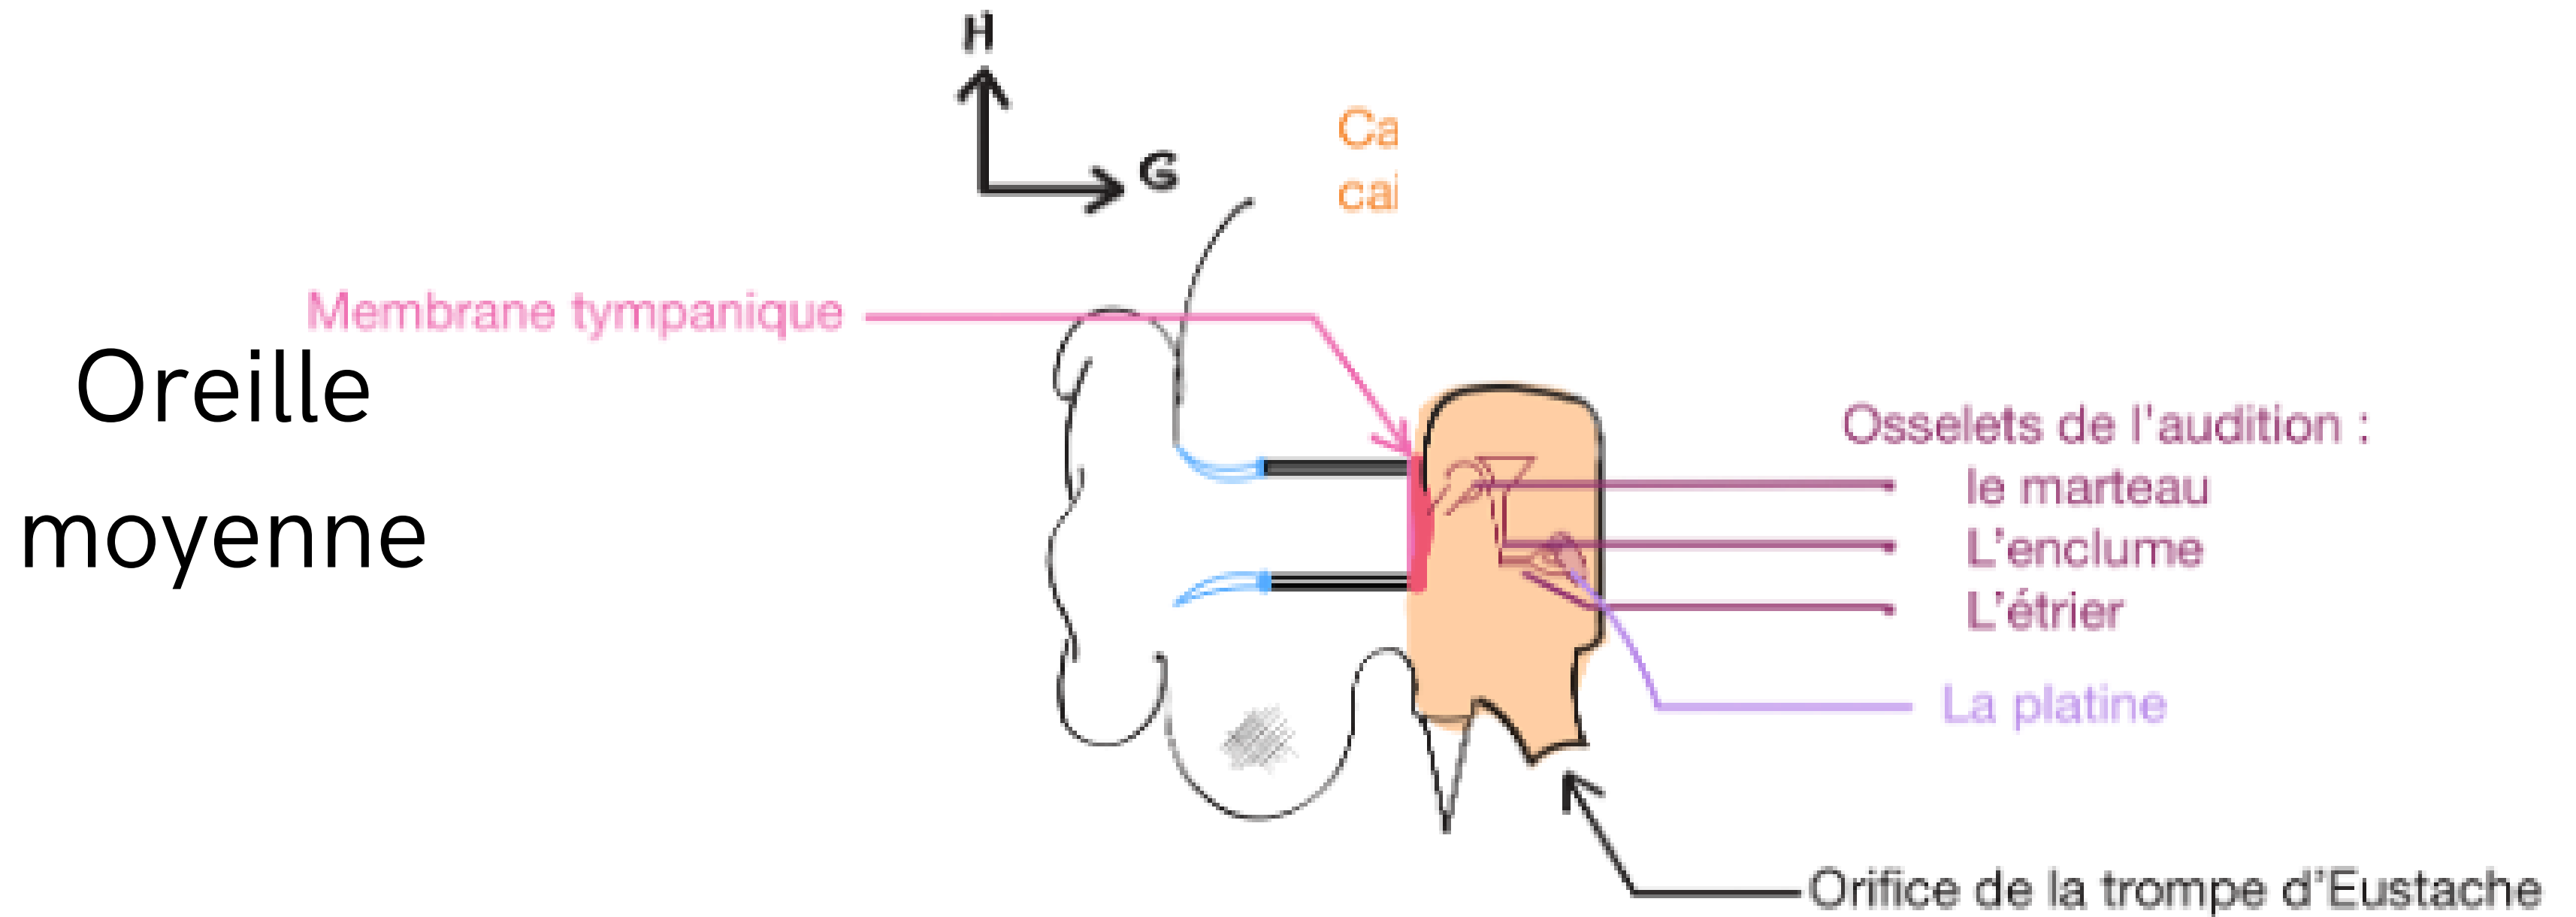

Calepin visuel : ODS audition et équilibre

Oreille externe

Calepin visuel : ODS audition et équilibre

Calepin visuel : ODS audition et équilibre

Calepin visuel : ODS audition et équilibre

Membrane
tympanique

Col du marteau
Manche du marteau

triangle lumineux

Calepin visuel : ODS audition et équilibre

Squelette osseux
de l'oreille
interne

3 canaux semi-
circulaires

Calepin visuel : ODS audition et équilibre

Squelette
membraneux de
l'oreille interne

Coupe au niveau de l'ampoule

Calepin visuel : ODS audition et équilibre

Macule

Coupe de la
macule